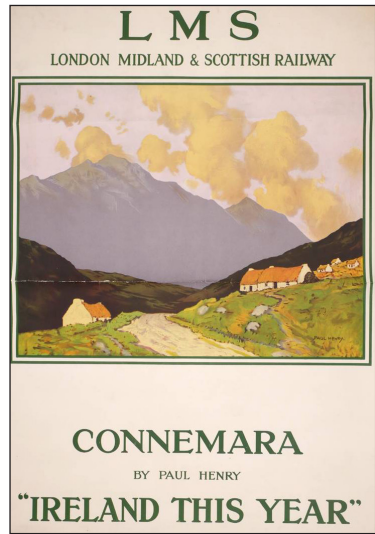

Timcheall Chinn Sléibhe (1933)
An Gúm
Austin Molloy

Bun an Dá Abhann (1934)
An Gúm
Austin Molloy

Muintir Chois Locha (1935)
An Gúm
Austin Molloy

Word of the Earth (1923)
Heineman
Aubrey Hammond

Póstaer Taistil (c. 1925)
LMS
Paul Henry